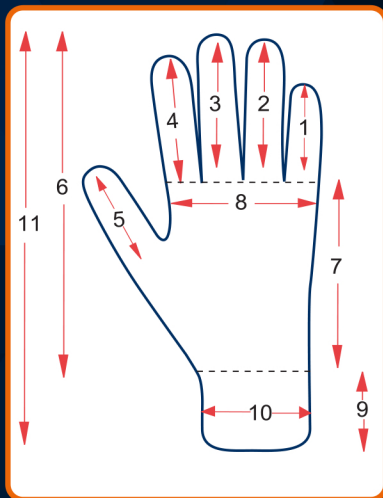

**MODELO:** 51-910

**TALLA:** 7, 8, 9 y 10

**COLOR:** Azul

**DESCRIPCIÓN:**

Guante de poliéster y nylon recubierto total de nitrilo sólido color azul, complementado con un recubrimiento de nitrilo negro espumado en palma. Su diseño sin costuras los hacen altamente confortables, flexibles y tienen resistencia a la abrasión, lo que incrementa la vida útil de este modelo. Dan impermeabilidad para trabajos en entornos húmedos o con grasa.

**CERTIFICACIÓN**

**EMPAQUE**  
**144 PARES**

<b>Puño:</b> Tejido de punto / ribeteado	<b>Palma:</b> Tela tejida de nylon con nitrilo	<b>Dorso:</b> Tela tejida de nylon con nitrilo	<b>Hilos:</b> nylon
<b>Visualmente:</b> No presenta fallas visibles como: grietas, deshilados, torcidos, cortadura o fallas en el ensamble.			

DIMENSIONES		7	8	9	10
1	Dedo meñique	52 mm	60 mm	64 mm	69 mm
2	Dedo anular	70 mm	80 mm	88 mm	94 mm
3	Dedo medio	76 mm	85 mm	90 mm	96 mm
4	Dedo índice	65 mm	75 mm	81 mm	87 mm
5	Dedo pulgar	55 mm	63 mm	65 mm	70 mm
6	Longitud	161 mm	180 mm	185 mm	190 mm
7	Longitud de palma	85 mm	95 mm	95 mm	100 mm
8	Ancho de palma	85 mm	90 mm	95 mm	100 mm
9	Longitud de puño	60 mm	70 mm	75 mm	80 mm
10	Ancho de puño	70 mm	70 mm	75 mm	75 mm
11	Longitud Total	221 mm	250 mm	260 mm	270 mm
12	Ribete	Rojo	Amarillo	Café	Café