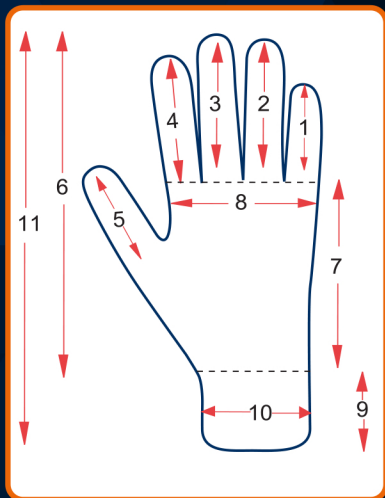

FICHA TÉCNICA

GUANTE DE NYLON ROJO CON POLÍMEROS Y NITRILO ESPUMADO

MODELO: 51-830

TALLA: 6, 7, 8, 9 y 10

COLOR: Rojo

DESCRIPCIÓN:

Guante fabricado a partir de una novedosa mezcla de polímeros entre ellos el nitrilo, lo cual logra una tecnología vanguardista, que permite al usuario aumentar su destreza, sin descuidar la protección. Esta mezcla de materiales permiten la transpiración y por su excelente sujeción a la mano es ideal para la manipulación de piezas pequeñas, este guante puede ser utilizado en la industria en general.

CERTIFICACIÓN

EMPAQUE
144 PARES

Puño: Tejido de punto / ribeteado	Palma: nitrilo	Dorso: Tela tejida de nylon / mezcla de polimeros	Hilos: nylon
Visualmente: No presenta fallas visibles como: grietas, deshilados, torcidos, cortadura o fallas en el ensamble.			

DIMENSIONES		6	7	8	9	10
1	Dedo meñique	50 mm	52 mm	60 mm	64 mm	69 mm
2	Dedo anular	66 mm	70 mm	80 mm	88 mm	94 mm
3	Dedo medio	70 mm	76 mm	85 mm	90 mm	96 mm
4	Dedo índice	63 mm	65 mm	75 mm	81 mm	87 mm
5	Dedo pulgar	51 mm	55 mm	63 mm	65 mm	70 mm
6	Longitud	150 mm	161 mm	180 mm	185 mm	190 mm
7	Longitud de palma	75 mm	85 mm	95 mm	95 mm	100 mm
8	Ancho de palma	80 mm	85 mm	90 mm	95 mm	100 mm
9	Longitud de puño	55 mm	60 mm	70 mm	75 mm	80 mm
10	Ancho de puño	70 mm	70 mm	70 mm	75 mm	75 mm
11	Longitud Total	200 mm	221 mm	250 mm	260 mm	270 mm
12	Ribete	Morado	Rojo	Amarillo	Café	Café