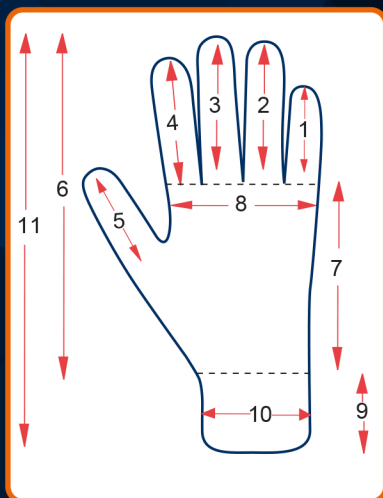

MODELO: 51-975

TALLA: 6, 7, 8, 9 y 10

COLOR: Negro

DESCRIPCIÓN:

Guante de nylon negro recubierto con látex en palma, lo cual ofrece excelente resistencia a las pinchaduras, así como a ciertos procesos de corte. La ausencia de costuras aumenta el confort del usuario. El revestimiento de látex permite un agarre firme sobre superficies secas o mojadas. Protección en riesgos mecánicos.

CERTIFICACIÓN

EMPAQUE
144 PARES

Puño: Tejido de punto / Ribeteado	Palma: Tela tejida de nylon con látex	Dorso: Tela tejida de nylon	Hilos: nylon
Visualmente: No presenta fallas visibles como: grietas, deshilados, torcidos, cortadura o fallas en el ensamble.			

DIMENSIONES		6	7	8	9	10
1	Dedo meñique	50 mm	52 mm	60 mm	64 mm	69 mm
2	Dedo anular	66 mm	70 mm	80 mm	88 mm	94 mm
3	Dedo medio	70 mm	76 mm	85 mm	90 mm	96 mm
4	Dedo índice	63 mm	65 mm	75 mm	81 mm	87 mm
5	Dedo pulgar	51 mm	55 mm	63 mm	65 mm	70 mm
6	Longitud	150 mm	161 mm	180 mm	185 mm	190 mm
7	Longitud de palma	75 mm	85 mm	95 mm	95 mm	100 mm
8	Ancho de palma	80 mm	85 mm	90 mm	95 mm	100 mm
9	Longitud de puño	55 mm	60 mm	70 mm	75 mm	80 mm
10	Ancho de puño	70 mm	70 mm	70 mm	75 mm	75 mm
11	Longitud Total	200 mm	221 mm	250 mm	260 mm	270 mm
12	Ribete	Morado	Rojo	Amarillo	Café	Café